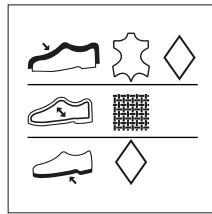

## MANUALE DI ISTRUZIONE

**LIBRETTO MANUALE UTENTE** multilingua (I, GB, F, D, E, P, H, EL, NL, DK, PL, CN, EG)  
Dim. 120 x 165 mm

## ETICHETTE

**NASTRINO TEAMWORK**  
cucito esternamente sulla  
linguetta di entrambe le scarpe  
Larghezza 15 mm

**ETICHETTA COMPOSIZIONE**  
adesiva incollata nella fodera  
interna della **scarpa destra**  
Dim. 28 x 28 mm

**ETICHETTA INTERNA**  
cucita all'interno della linguetta  
Dim. 34 x 42 mm

**ETICHETTA TAGLIA**  
cucita insieme all'etichetta interna  
Dim. 17 x 14 mm