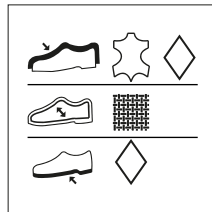

EXTRA:

Tallone con rinforzo anti-scalzamento, Metal free, cingurino in velcro per fasciare la caviglia, lacci tecnici "easy-lacing"

07515tgNRNR
CERTIFICAZIONE S307515tg6SNR
CERTIFICAZIONE S307515tgGRNR
CERTIFICAZIONE S307515tgA2A2
CERTIFICAZIONE S3
ESD

SUOLA

FUSSBETT

SUOLA FLATGRIP in PU Bidensità con logo SPARCO SRC, antistatica, resistente agli olii e idrocarburi

FUSSBETT in PU espanso termoformato con logo SPARCO TEAMWORK stampato in bianco

MANUALE DI ISTRUZIONE

LIBRETTO MANUALE UTENTE multilingua (I, GB, F, D, E, P, H, EL, NL, DK, PL, CN, EG)
Dim. 120 x 165 mm

ETICHETTE

NASTRINO TEAMWORK
cucito esternamente sulla
linguetta di entrambe le scarpe
Larghezza 15 mm

ETICHETTA COMPOSIZIONE
adesiva incollata nella fodera
interna della **scarpa destra**
Dim. 28 x 28 mm

ETICHETTA INTERNA
cucita all'interno della linguetta
Dim. 34 x 42 mm

ETICHETTA TAGLIA
cucita insieme all'etichetta interna
Dim. 17 x 14 mm